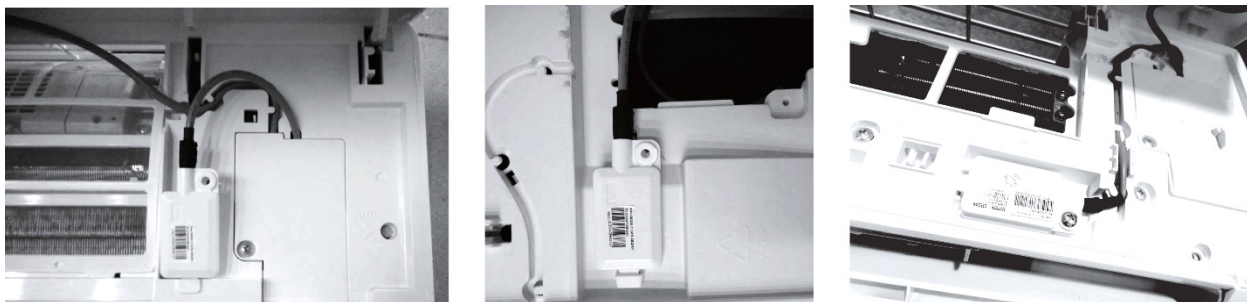

ATTENTION : l'unité intérieure peut être différente de celle illustrée ici, mais il faut tout de même suivre les mêmes étapes.

Retirer le couvercle de protection des câbles et identifier le câble de raccordement du WiFi. (La couleur du câble est la même que celle du module WiFi)

Retirer l'attache de blocage du câble (1)

- 1) ATTACHE DE BLOCAGE DU CÂBLE
- 2) CÂBLE DE RACCORDEMENT WIFI

Dégager le câble de raccordement de l'unité (2) du tableau électrique et le connecter au module WiFi (1).

ATTENTION : le câble de raccordement doit passer à travers la rainure prévue à cet effet dans le couvercle de protection des câbles, sinon il sera impossible de fermer ce dernier.

Positionner le module WiFi à côté du couvercle. Après l'avoir positionné, le fixer à l'unité avec les vis.