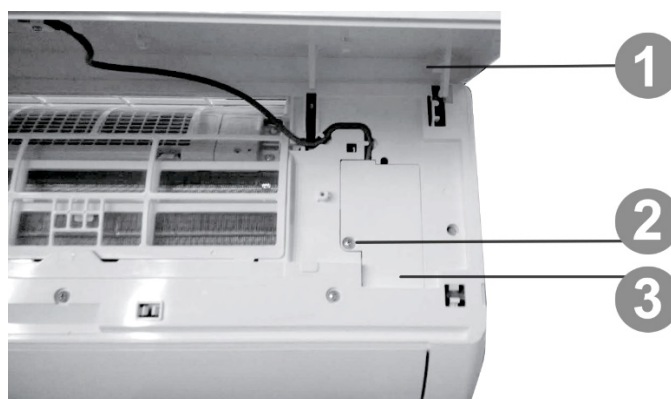

INSTRUCTIONS D'INSTALLATION DU KIT WIFI (EN OPTION)

INSTALLATION DU MODULE WIFI

Avant l'installation, vérifier que le module WiFi est compatible avec l'unité intérieure du climatiseur.

ATTENTION : l'installation doit être effectuée par du personnel qualifié. Sinon, elle pourrait provoquer des dommages corporels et des dommages à l'unité intérieure. Ne pas raccorder l'unité à l'alimentation électrique avant d'avoir terminé l'installation du module WiFi.

INSTALLATION DU MODULE WIFI

Ouvrir le panneau de façade de l'unité et dévisser la vis (2) située sur le couvercle de protection des câbles (3).

- 1) PANNEAU
- 2) VIS
- 3) COUVERCLE DE PROTECTION DES CÂBLES

ATTENTION : l'unité intérieure peut être différente de celle illustrée ici, mais il faut tout de même suivre les mêmes étapes.

Retirer le couvercle de protection des câbles et identifier le câble de raccordement du WiFi. (La couleur du câble est la même que celle du module WiFi)

ATTENTION : le câble de raccordement doit passer à travers la rainure prévue à cet effet dans le couvercle de protection des câbles, sinon il sera impossible de fermer ce dernier.

Positionner le module WiFi à côté du couvercle. Après l'avoir positionné, le fixer à l'unité avec les vis.