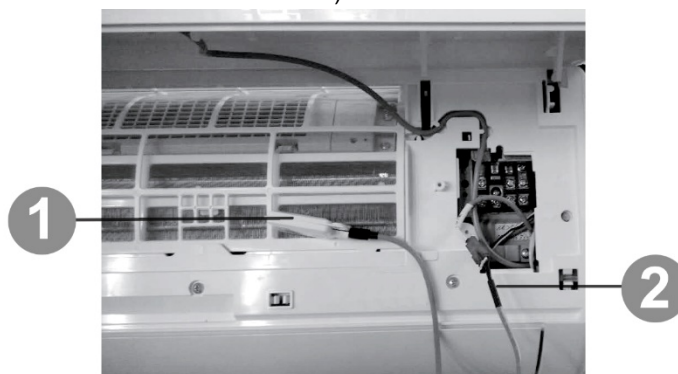

1) ATTACHE DE BLOCAGE DU CÂBLE
2) CÂBLE DE RACCORDEMENT WIFI

Dégager le câble de raccordement de l'unité (2) du tableau électrique et le connecter au module WiFi (1).

ATTENTION : le câble de raccordement doit passer à travers la rainure prévue à cet effet dans le couvercle de protection des câbles, sinon il sera impossible de fermer ce dernier.

Positionner le module WiFi à côté du couvercle. Après l'avoir positionné, le fixer à l'unité avec les vis.