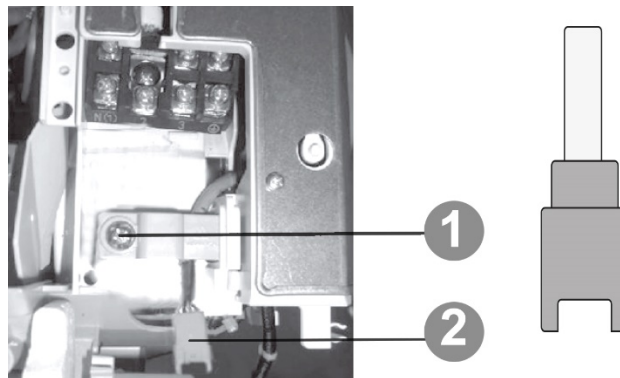

INSTALLATION DU MODULE WIFI

Ouvrir le panneau de façade de l'unité et dévisser la vis (2) située sur le couvercle de protection des câbles (3).

- 1) PANNEAU
- 2) VIS
- 3) COUVERCLE DE PROTECTION DES CÂBLES

ATTENTION : l'unité intérieure peut être différente de celle illustrée ici, mais il faut tout de même suivre les mêmes étapes.

Retirer le couvercle de protection des câbles et identifier le câble de raccordement du WiFi. (La couleur du câble est la même que celle du module WiFi)

Retirer l'attache de blocage du câble (1)

- 1) ATTACHE DE BLOCAGE DU CÂBLE
- 2) CÂBLE DE RACCORDEMENT WIFI

Dégager le câble de raccordement de l'unité (2) du tableau électrique et le connecter au module WiFi (1).

ATTENTION : le câble de raccordement doit passer à travers la rainure prévue à cet effet dans le couvercle de protection des câbles, sinon il sera impossible de fermer ce dernier.

Positionner le module WiFi à côté du couvercle. Après l'avoir positionné, le fixer à l'unité avec les vis.